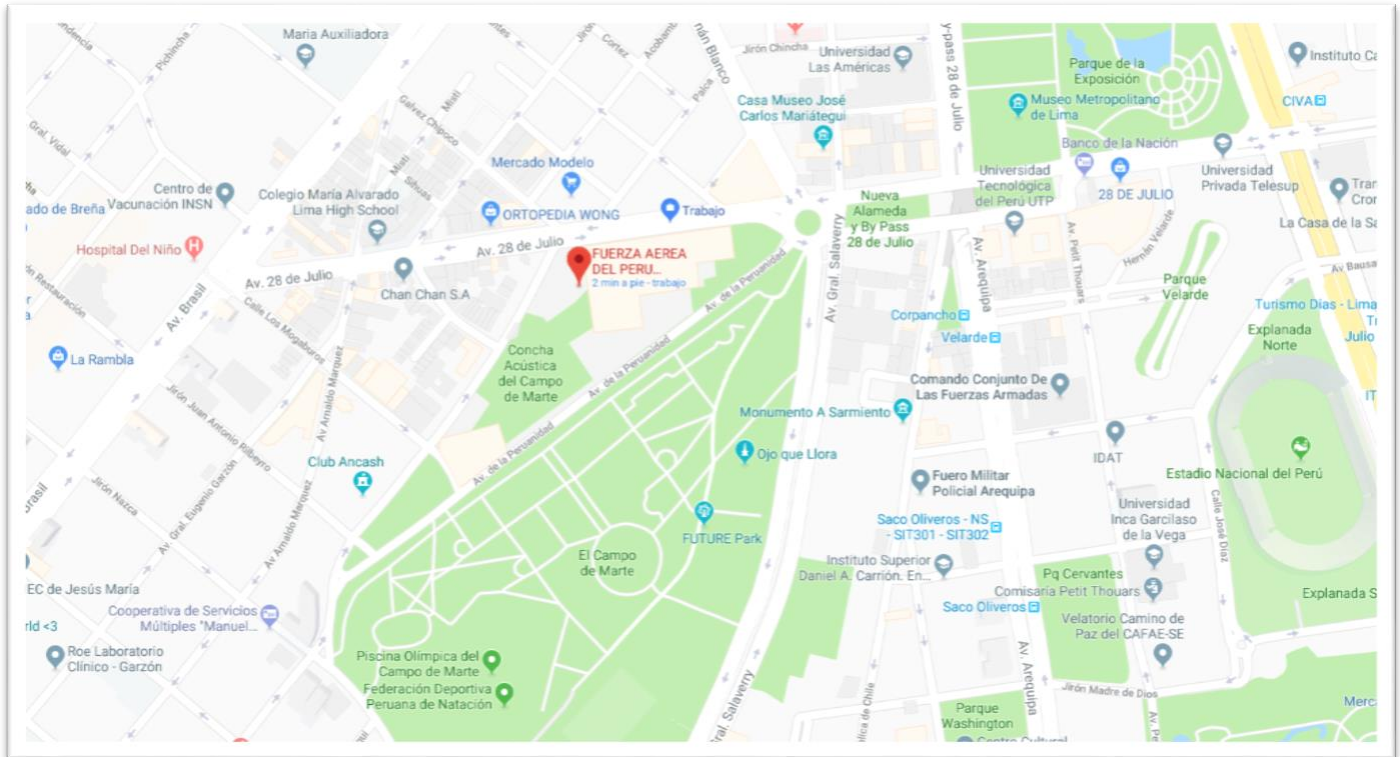

FUERZA AÉREA DEL PERÚ

CENTRAL TELEFONICA 315-4300

SEDE PRINCIPAL

Cuartel General FAP

Av. La Peruanidad s/n - Jesús María

OTRAS SEDES

- ALA AÉREA N° 2:

Base Aérea "MAG. FAP Armando Revoredo Iglesias" Av. Elmer Faucett s/n Callao

- BASE AÉREA LAS PALMAS:

Base Aérea Las Palmas Av. Jorge Chávez s/n Santiago de Surco

- ESCUELA SUPERIOR DE GUERRA AÉREA:

Av. Manuel Prado Ugarteche Calle N° 3 s/n Urb. Rinconada Baja-La Molina

- DIRECCIÓN DE RESERVA Y MOVILIZACIÓN:

Av. Jorge Chávez cuadra 5 s/n - Santiago de Surco